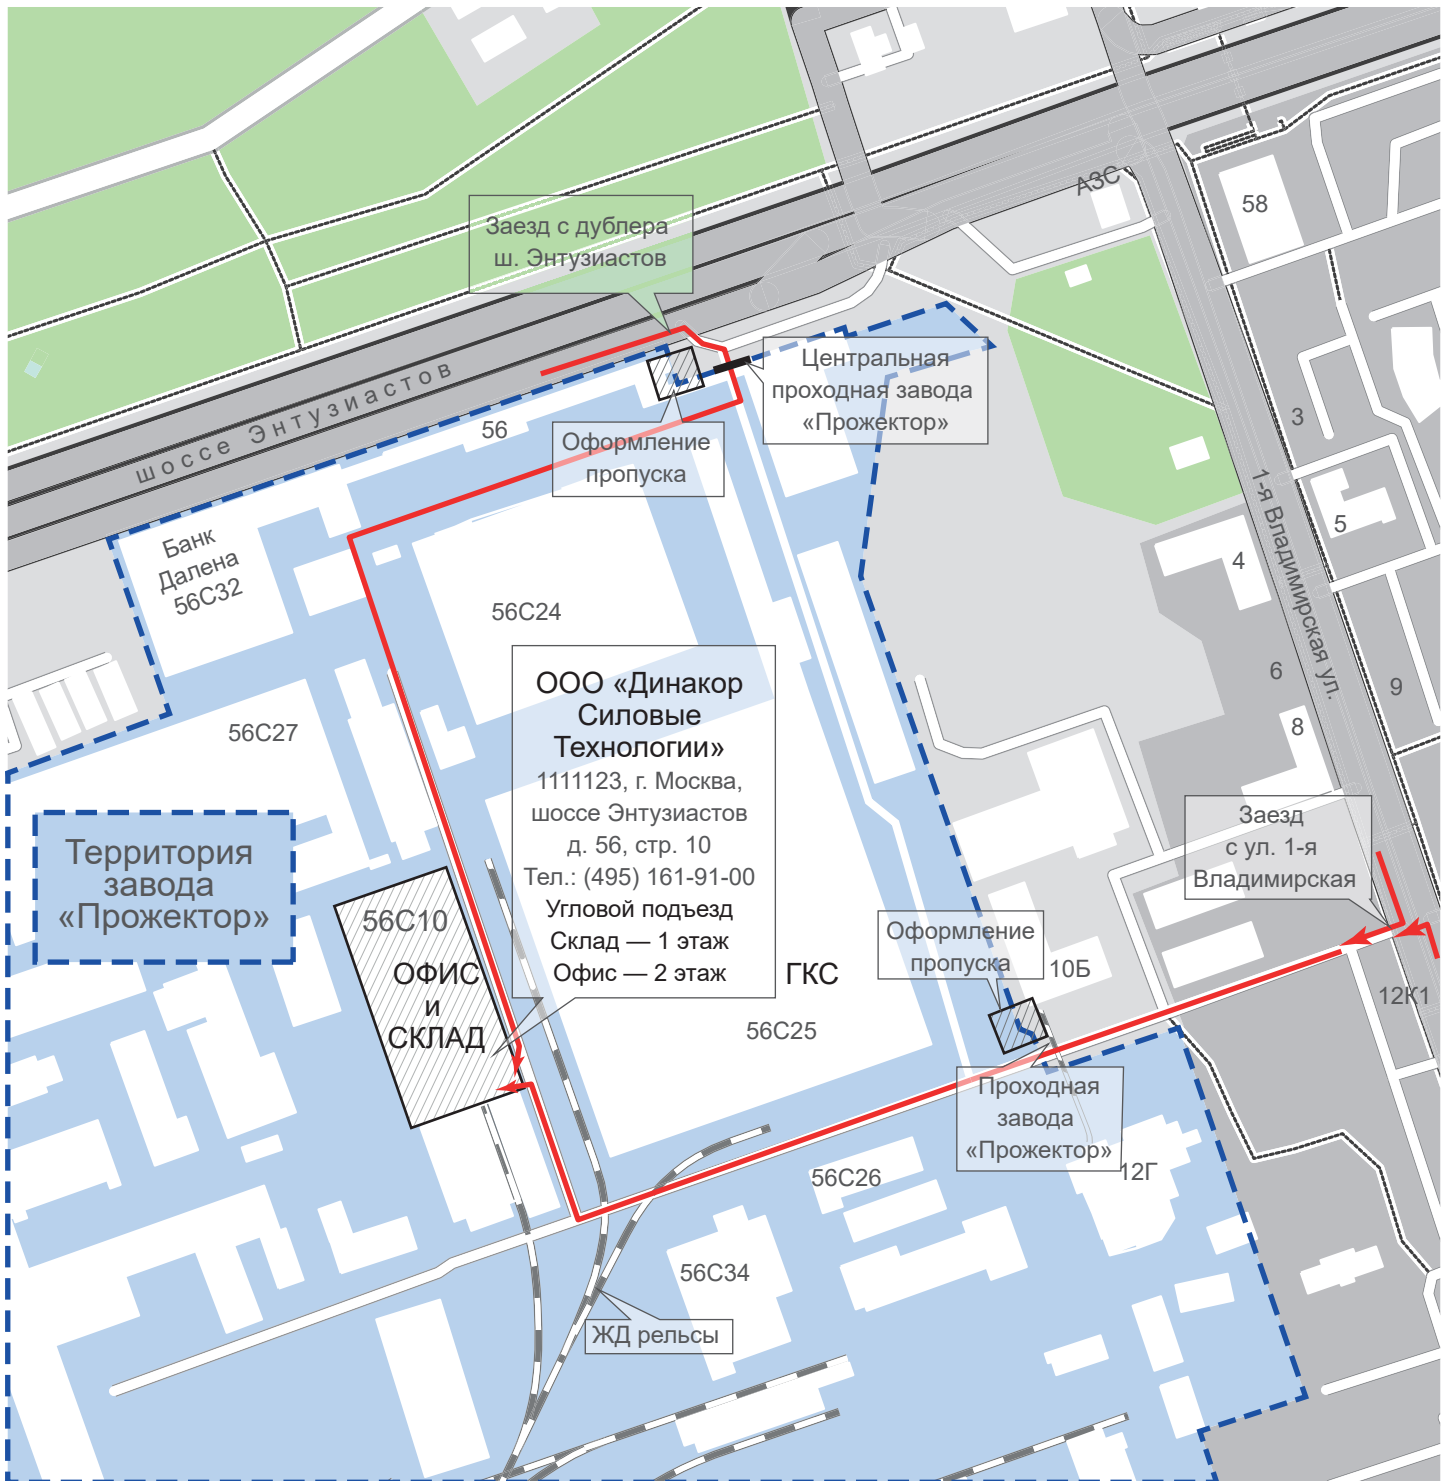

СХЕМА ПРОЕЗДА

Офис и склад

111123, г. Москва,
шоссе Энтузиастов
д. 56, стр. 10
Тел.: (495) 161-91-00

Проход пешком на территорию бесплатный, для оформления пропуска требуется паспорт или водительское удостоверение. Стоимость заезда легковой машины 200 руб., грузовой до 3,5т. – 300 руб., от 3,5т. до 7т. – 500 руб., от 7т. – 800 руб.

Транспортные компании «Деловые линии» и «Мэйджер-экспресс» заезжают на территорию бесплатно.

При заказе других транспортных компаний следует заранее учитывать стоимость заезда в доставке.